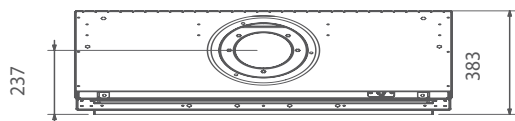

REAL LOGS LINEA 75X65

- _ BRUCIATORE
- _ LEGNA
- _ OUTPUT
- _ INPUT
- _ EFFICIENZA
- _ CALORIE
- _ CONSUMO GAS M3 _ DIAMETRO TUBO

	45 cm
	60 cm Dark Brown
	6,8 Kw
	5,5 Kw
	79%
	4.730
	0,724 M3h
	130/200