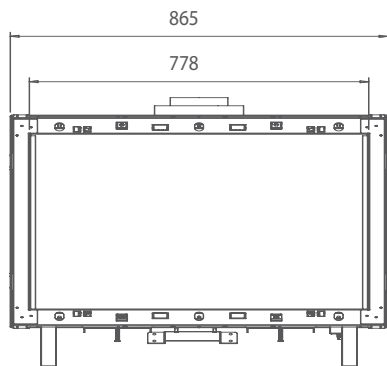

REAL LOGS LINEA 75X65

- _ BRUCIATORE
- _ LEGNA
- _ OUTPUT
- _ INPUT
- _ EFFICIENZA
- _ CALORIE
- _ CONSUMO GAS M3 _ DIAMETRO TUBO

	45 cm
	60 cm Dark Brown
	6,8 Kw
	5,5 Kw
	79%
	4.730
	0,724 M3h
	130/200