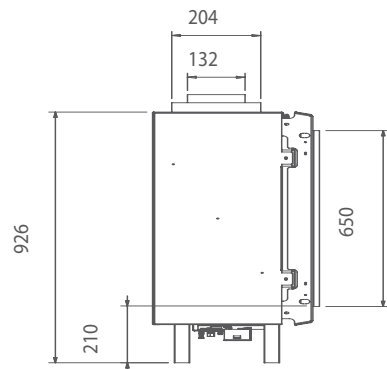

REAL LOGS LINEA 75X65

- _ BRUCIATORE
- _ LEGNA
- _ OUTPUT
- _ INPUT
- _ EFFICIENZA
- _ CALORIE
- _ CONSUMO GAS M3 _ DIAMETRO TUBO

	45 cm
	60 cm Dark Brown
	6,8 Kw
	5,5 Kw
	79%
	4.730
	0,724 M3h
	130/200